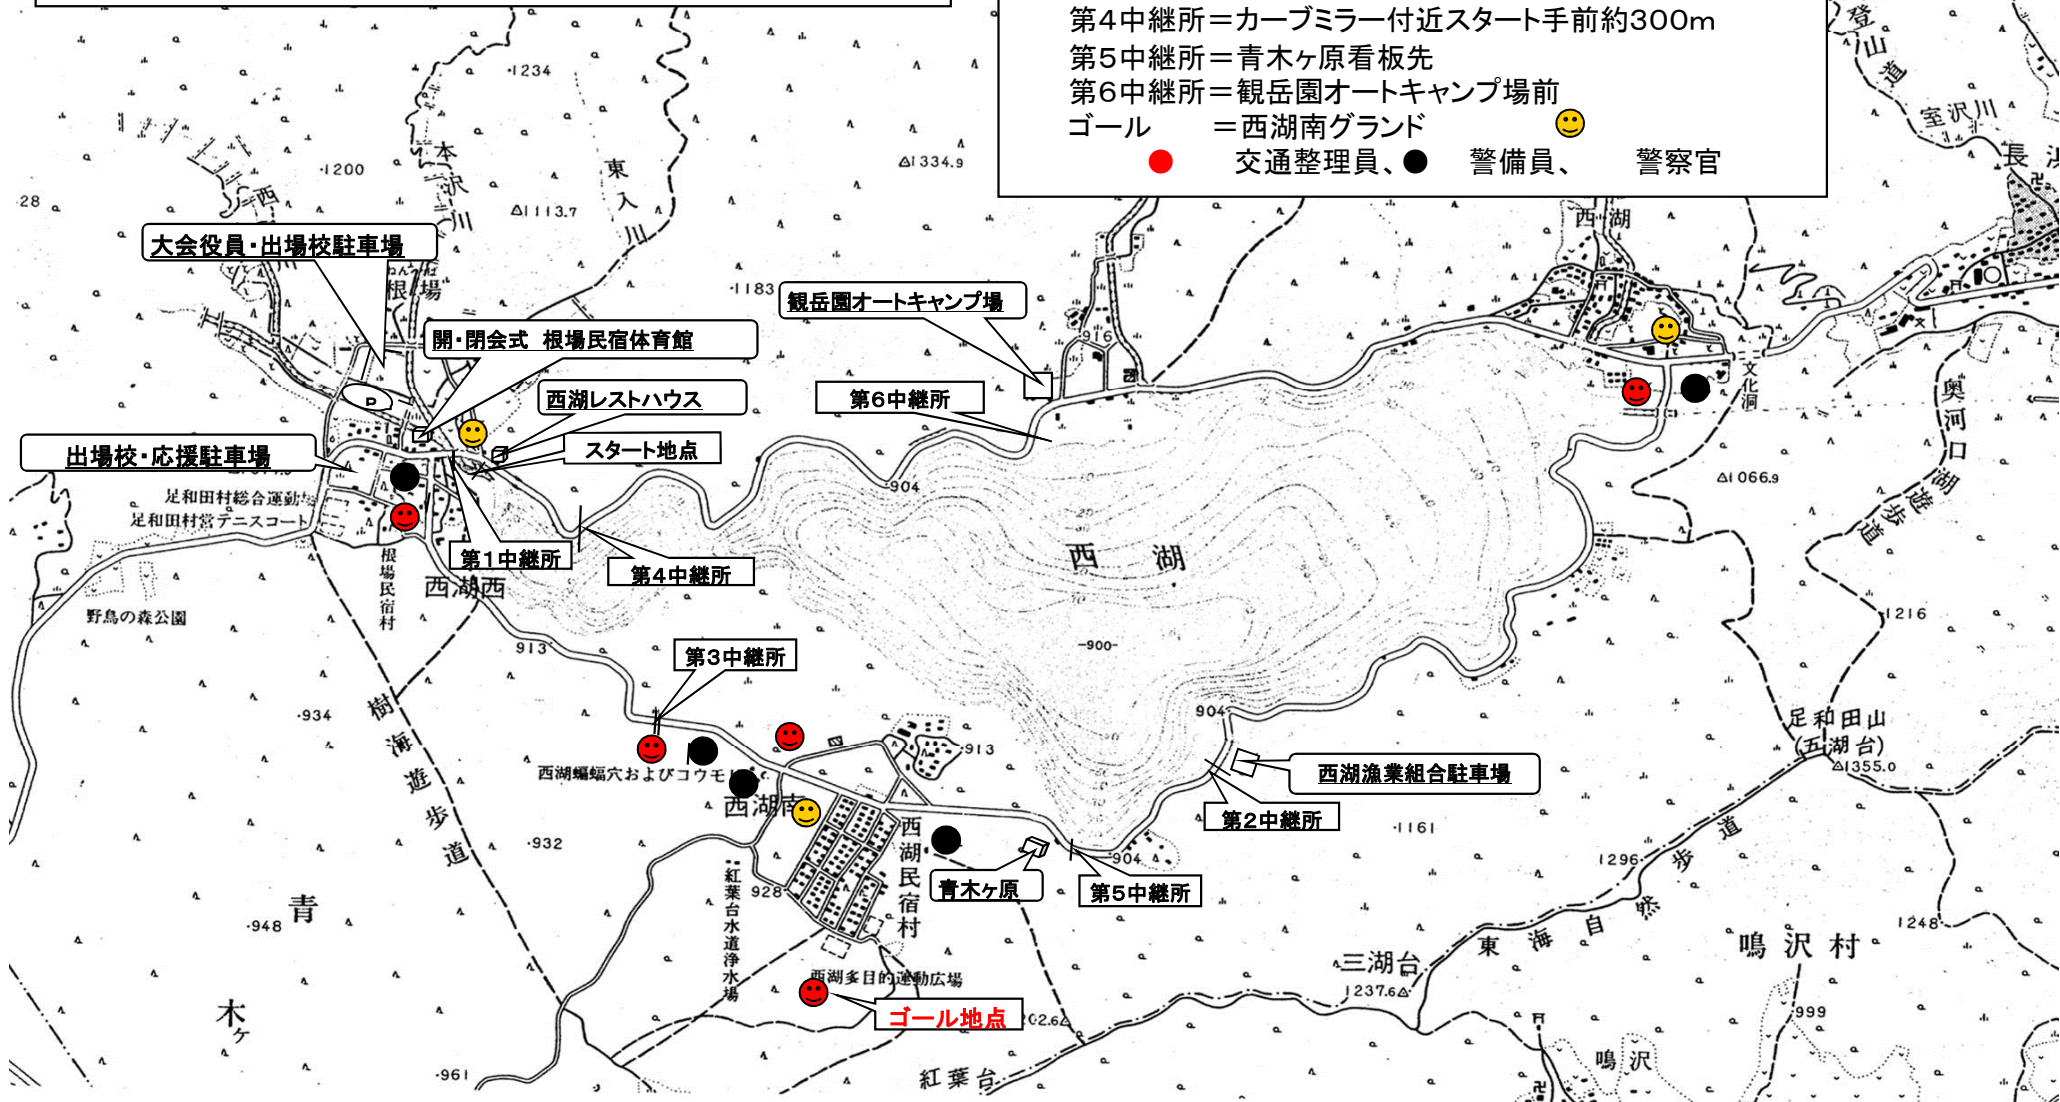

平成 25 年度山梨県高校駅伝について

駐車場

西湖民宿運動場・西湖西サッカー場 グランドです。

コース図

今年度の男子のゴールは、西湖南グラウンドになりました。

山梨県高等学校駅伝競走大会 男子コース略図 西湖畔周回コース（左周り）

男子中継所

- スタート = 西湖レストハウス前駐車場
- 第1中継所 = 旧ガソリンスタンド前
- 第2中継所 = 西湖漁業組合駐車場手前
- 第3中継所 = 西湖こうもり穴手前
- 第4中継所 = カーブミラー付近スタート手前約300m
- 第5中継所 = 青木ヶ原看板先
- 第6中継所 = 観岳園オートキャンプ場前
- ゴール = 西湖南グランド

● 交通整理員、● 警備員、● 警察官

山梨県高等学校駅伝競走大会

女子コース略図

西湖畔周回コース（左周り）

女子中継所

- スタート = 西湖レストハウス前駐車場
- 第1中継所 = 麦わら帽子(店)自動販売機前
- 第2中継所 = 民宿ふるさと前
- 第3中継所 = 西湖漁業組合駐車場先
- 第4中継所 = 森下キャンプ場バス停
- 第5区折返 = T字路から約500m先
- ゴール = 男子第3中継所前