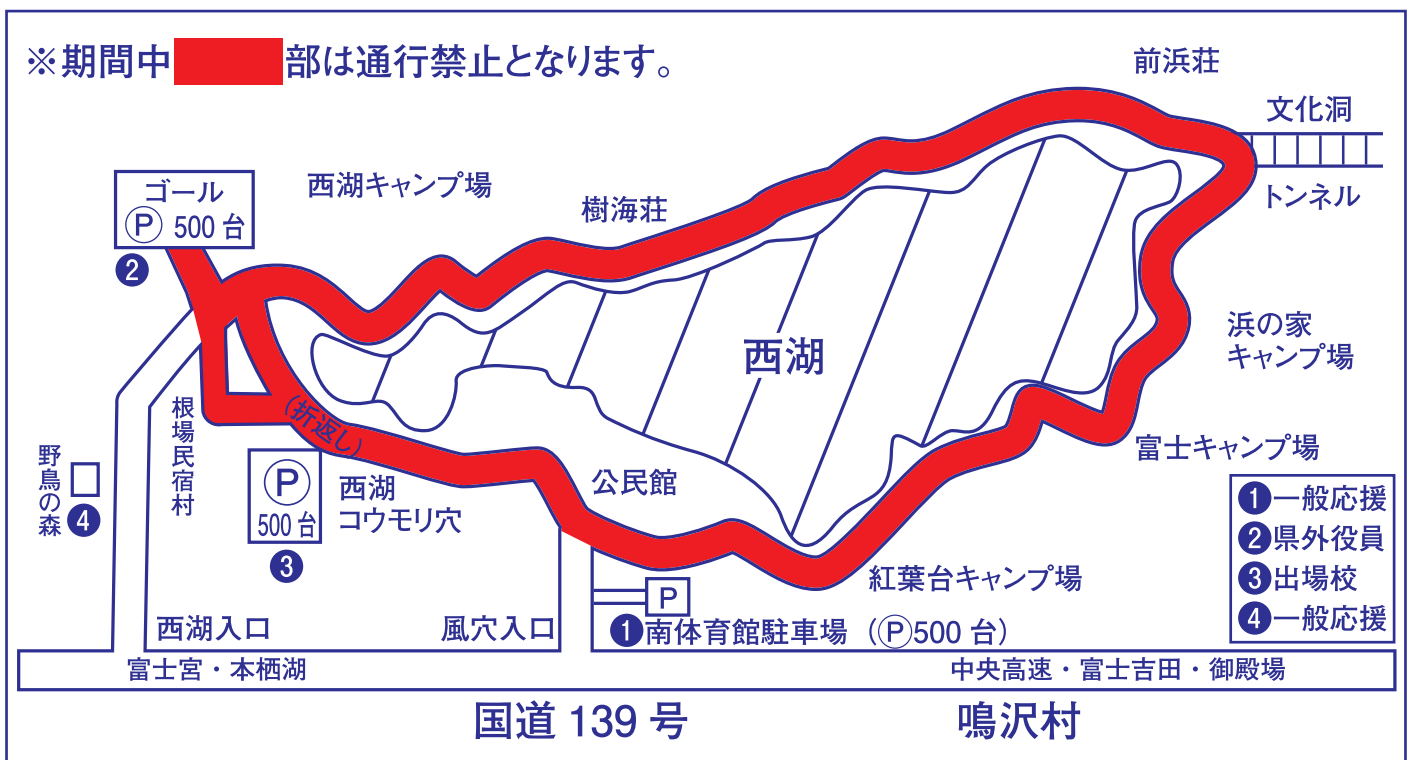

平成29年度「関東高等学校駅伝競走大会」開催

西湖周回コース、道路規制に伴う ご協力をお願い

11月18日（土）関東1都7県男子48チーム、女子48チーム『高校駅伝大会』開催のため、**西湖周回道路**はレース中、**全面通行止め**となりますので、ご協力をお願いします。

通行止め時間帯・午前10時00分～午後1時00分

※尚、大会関係者及び応援の方は（風穴入口）からの道路を通行して西湖南体育館運動場に駐車して下さい。

山梨県高等学校体育連盟・富士吉田警察署
関東高校駅伝実行委員会（山梨県立身延高校内・小林）