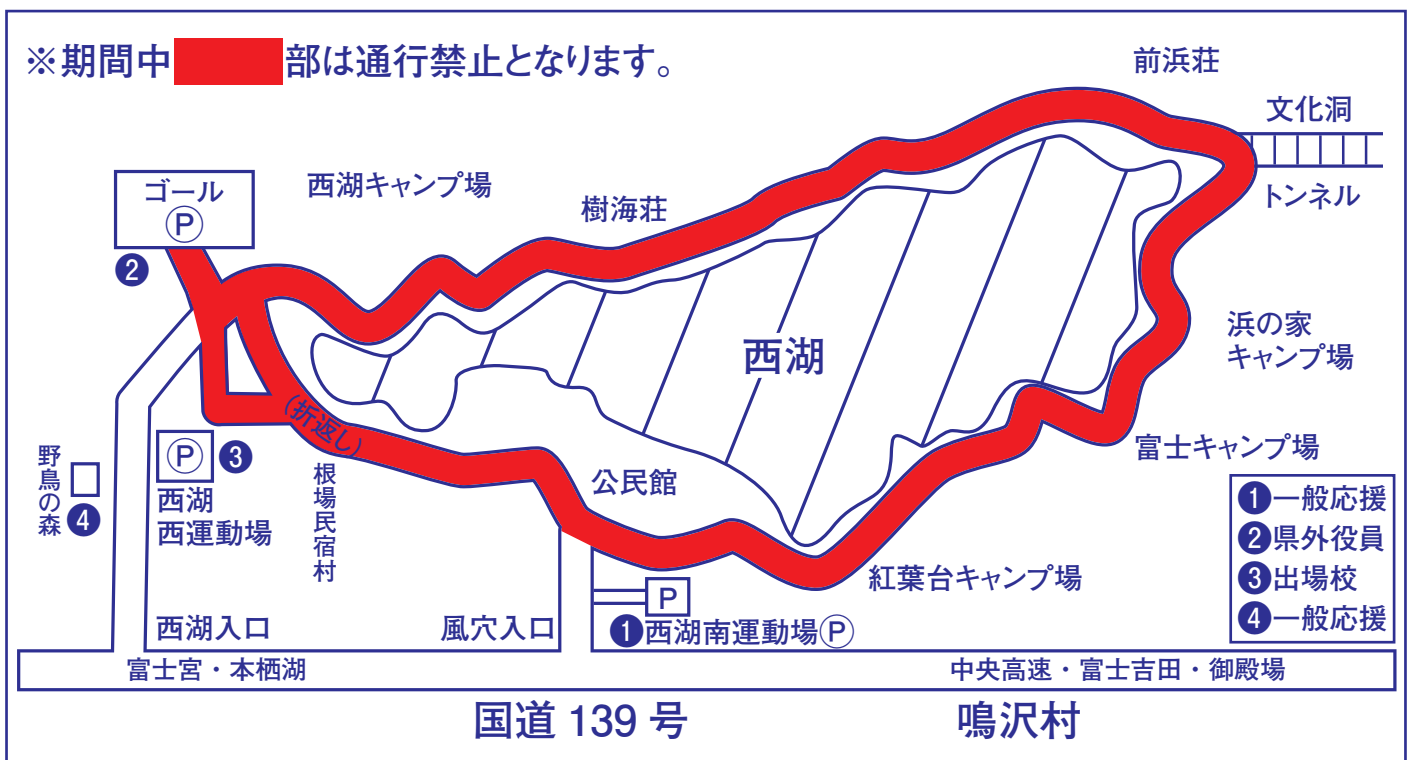

平成29年度「関東高等学校駅伝競走大会」開催

西湖周回コース、道路規制に伴う ご協力をお願い

11月18日（土）関東1都7県男子48チーム、
女子48チーム『高校駅伝大会』開催のため、
西湖周回道路はレース中、**全面通行止め**となりますので、
ご協力をお願いします。

通行止め時間帯・午前10時00分～午後1時00分

※尚、大会関係者及び応援の方は（風穴入口）からの道路を通行して西湖南運動場に駐車して下さい。

山梨県高等学校体育連盟・富士吉田警察署
関東高校駅伝実行委員会（山梨県立身延高校内・小林）