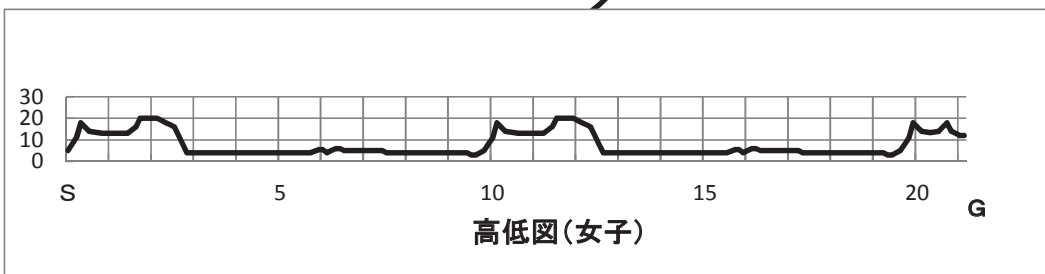

H29 関東高等学校駅伝競走大会 女子コース略図

西湖畔周回コース (左周り)

[21.0975 km] 「10時～13時全面通行止」

※アンカー折返有り

女子中継所

- スタート = 西湖レストハウス前道路
- ①第1中継所 = 麦わら帽子 (店)
- ②第2中継所 = 民宿ふるさと前
- ③第3中継所 = 西湖漁業組合駐車場先
- ④第4中継所 = 森下キャンプ場バス停
- ⑤第5区折返 = T字路から約500m先
- ゴール = 根場民宿運動場内