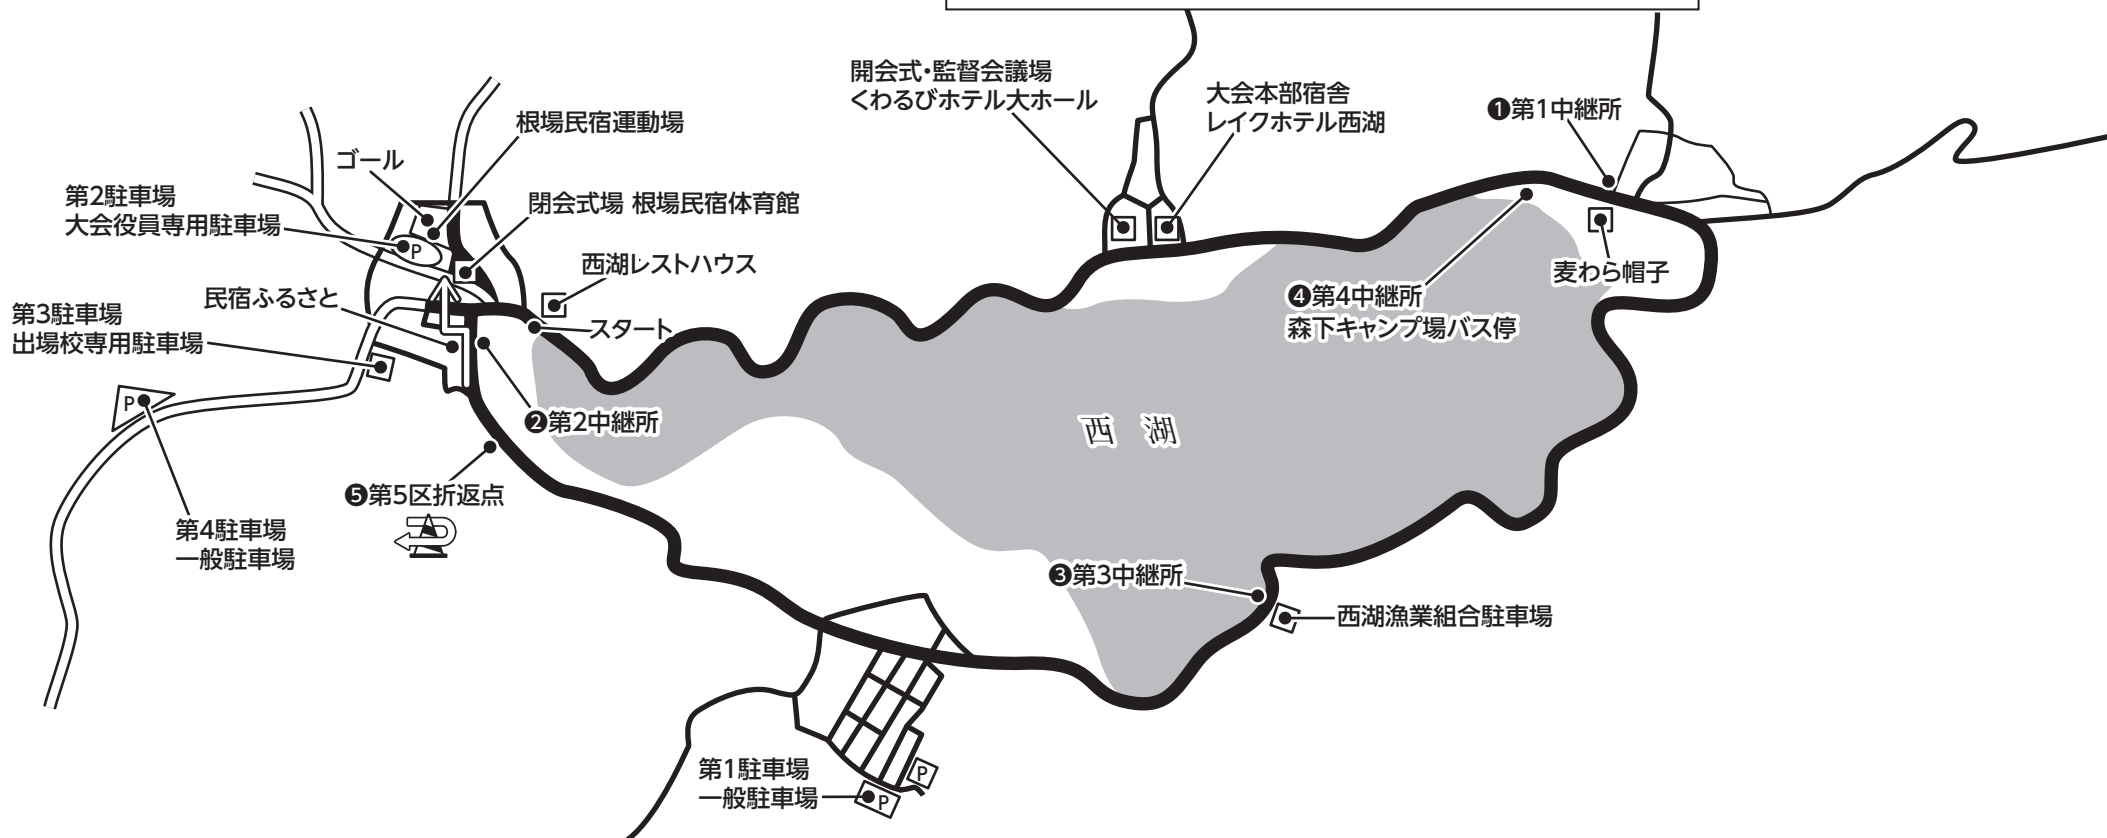

H29 関東高等学校駅伝競走大会 女子コース略図

西湖畔周回コース (左周り)

[21.0975 km] 「10時～13時全面通行止」

※アンカー折返有り

女子中継所

- スタート = 西湖レストハウス前道路
- ①第1中継所 = 麦わら帽子 (店)
- ②第2中継所 = 民宿ふるさと前
- ③第3中継所 = 西湖漁業組合駐車場先
- ④第4中継所 = 森下キャンプ場バス停
- ⑤第5区折返 = T字路から約500m先
- ゴール = 根場民宿運動場内

H29 関東高等学校駅伝競走大会 男子コース略図

西湖畔周回コース (左周り)

【42.195km】「10時～13時全面通行止」

※アンカー折返有り

男子中継所

スタート = 西湖レストハウス前道路

- ①第1中継所 = 旧ガソリンスタンド前
- ②第2中継所 = 西湖漁業組合駐車場手前
- ③第3中継所 = 西湖こうもり穴手前
- ④第4中継所 = カーブミラー付近スタート手前約300m
- ⑤第5中継所 = 青木ヶ原看板先
- ⑥第6中継所 = 観岳園オートキャンプ場
- ⑦第7区折返 = 第3中継所手前

ゴール = 根場民宿運動場内