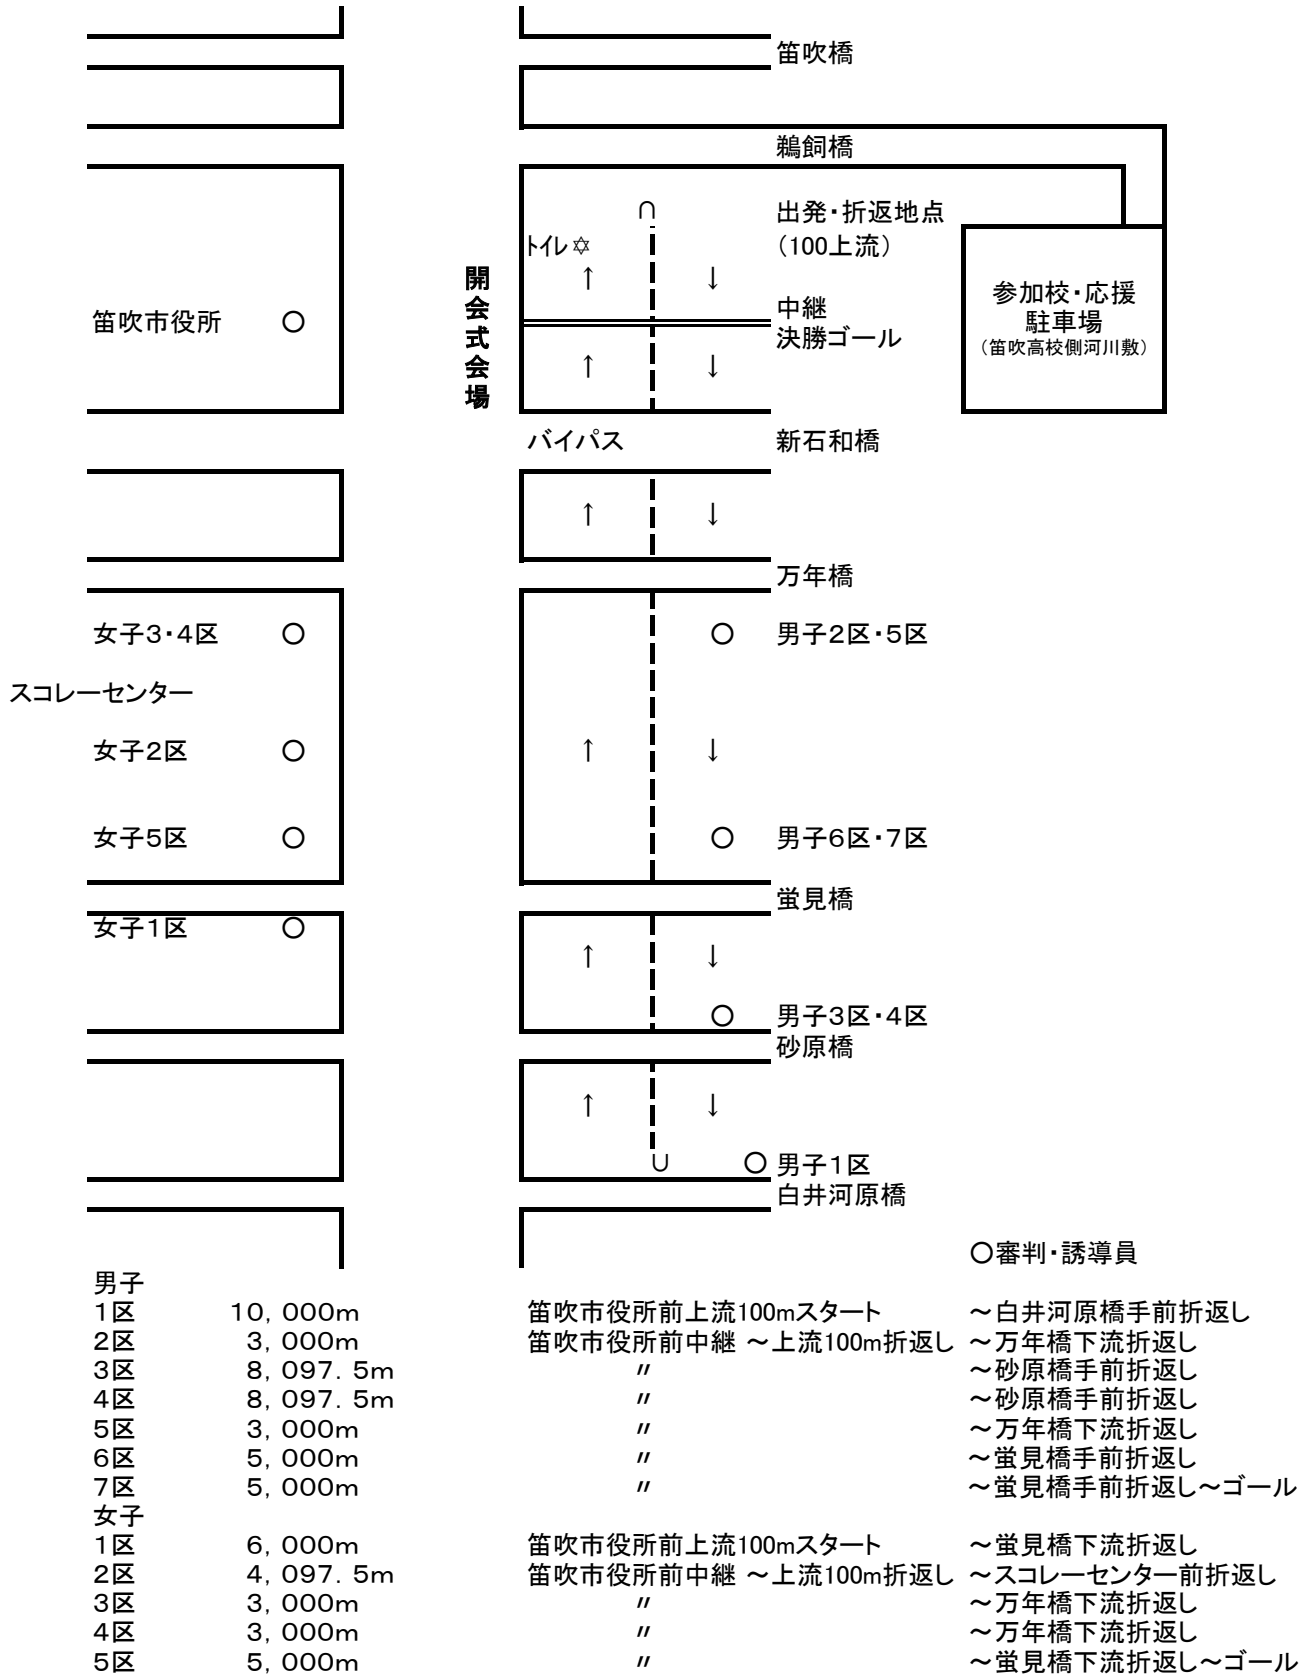

山梨県高等学校新人駅伝競走大会 走路略図

日時 平成30年1月27日(土曜日) (予備日2月10日 土曜日)
 スタート男子10:00 女子10:01
 場所 笛吹市石和町サイクリングロード

● 駐車場は、笛吹高校側 笛吹川河川敷を利用して下さい。(市役所内駐車禁止)

● 笛吹市役所全面使用禁止！！ 駐車場・トイレ等のご利用はご遠慮下さい。(市役所内駐車禁止)